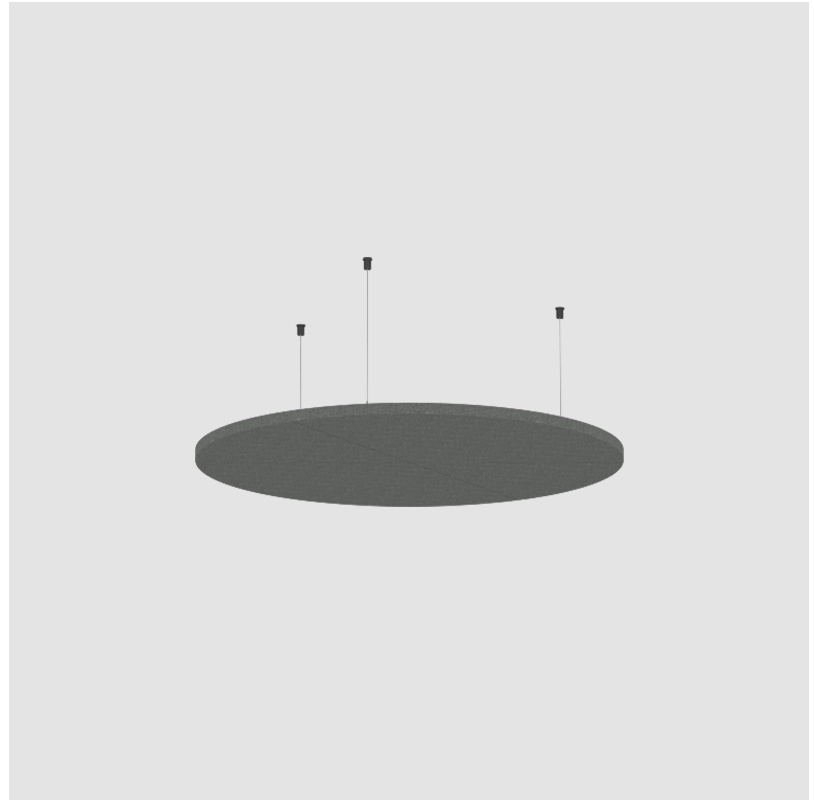

PROJECT	_____
TYPE	_____
SPECIFIER	_____
QUANTITY	_____
DATE	_____

GLORIOUS ACOUSTIC PANEL SUSPENSION

A300700-

base number	Finishes (Diamond)	Finish Options	Cable Length

1. To build a product code in our configurator select the specify button on the base model # product page
2. To build a manual product code on this datasheet choose from the options listed below in blue font and add the suffix to the base model #

GENERAL

Series: Glorious Acoustic Panel
Brand: Prolicht
Division: Architectural
Mounting Type: Suspension
Mounting Location: Ceiling
Subcategory: Acoustic

PHYSICAL

Shape: Round
Diameter (mm): 450
Diameter (in): 17 ¹¹/₁₆
Height (mm): 24
Height (in): 15/16
Fixture Finish: [ANC](#) / [ASH](#) / [BNA](#) / [BTC](#) / [BZE](#) / [CEL](#) / [EGG](#) / [EVG](#) / [FOG](#) / [FOS](#) / [FST](#) / [FUA](#) / [IRI](#) / [IRO](#) / [KHA](#) / [LIC](#) / [LIM](#) / [MER](#) / [MSN](#) / [MUS](#) / [ONX](#) / [PEA](#) / [PLU](#) / [POL](#) / [PPY](#) / [RAY](#) / [ROY](#) / [RST](#) / [STE](#) / [SWD](#) / [TAN](#) / [TAU](#)
Holder Finish: [SSR](#) / [BKV](#) / [CWI](#) / [CRY](#) / [HAB](#) / [LAG](#) / [UFT](#) / [ITA](#) / [RUA](#) / [RUR](#) / [MIC](#) / [FTG](#) / [MYG](#) / [TWT](#) / [LOD](#) / [PUS](#) / [FRO](#) / [FUP](#) / [KIA](#) / [POP](#) / [BLS](#) / [SPG](#) / [MEY](#) / [GOH](#) / [GUM](#) / [CHC](#) / [COM](#) / [ABZ](#) / [JAG](#)
Fixture Material: Aluminum
Cable Details: [2000mm](#) / [6000mm](#) Transparent Cable

ELECTRICAL

LED

OPTICAL

RATINGS AND CERTIFICATIONS

Certified By: CSA Certified to UL and CSA Standards
IP rating: IP20