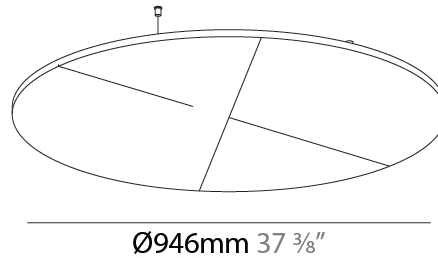

PROJECT	_____
TYPE	_____
SPECIFIER	_____
QUANTITY	_____
DATE	_____

GLORIOUS ACOUSTIC PANEL SUSPENSION

A300702-

base number	_____	_____	_____
	Finishes (Diamond)	Finish Options	Cable Length

1. To build a product code in our configurator select the specify button on the base model # product page
2. To build a manual product code on this datasheet choose from the options listed below in blue font and add the suffix to the base model #

GENERAL

Series: Glorious Acoustic Panel
Brand: Prolicht
Division: Architectural
Mounting Type: Suspension
Mounting Location: Ceiling
Subcategory: Acoustic

PHYSICAL

Shape: Round
Diameter (mm): 950
Diameter (in): 37 ³/₈
Height (mm): 24
Height (in): 15/16
Fixture Finish: [ANC](#) / [ASH](#) / [BNA](#) / [BTC](#) / [BZE](#) / [CEL](#) / [EGG](#) / [EVG](#) / [FOG](#) / [FOS](#) / [FST](#) / [FUA](#) / [IRI](#) / [IRO](#) / [KHA](#) / [LIC](#) / [LIM](#) / [MER](#) / [MSN](#) / [MUS](#) / [ONX](#) / [PEA](#) / [PLU](#) / [POL](#) / [PPY](#) / [RAY](#) / [ROY](#) / [RST](#) / [STE](#) / [SWD](#) / [TAN](#) / [TAU](#)
Holder Finish: [SSR](#) / [BKV](#) / [CWI](#) / [CRY](#) / [HAB](#) / [LAG](#) / [UFT](#) / [ITA](#) / [RUA](#) / [RUR](#) / [MIC](#) / [FTG](#) / [MYG](#) / [TWT](#) / [LOD](#) / [PUS](#) / [FRO](#) / [FUP](#) / [KIA](#) / [POP](#) / [BLS](#) / [SPG](#) / [MEY](#) / [GOH](#) / [GUM](#) / [CHC](#) / [COM](#) / [ABZ](#) / [JAG](#)
Fixture Material: Aluminum
Cable Details: [2000mm](#) / [6000mm](#) Transparent Cable

ELECTRICAL

LED

OPTICAL

RATINGS AND CERTIFICATIONS

Certified By: CSA Certified to UL and CSA Standards
IP rating: IP20