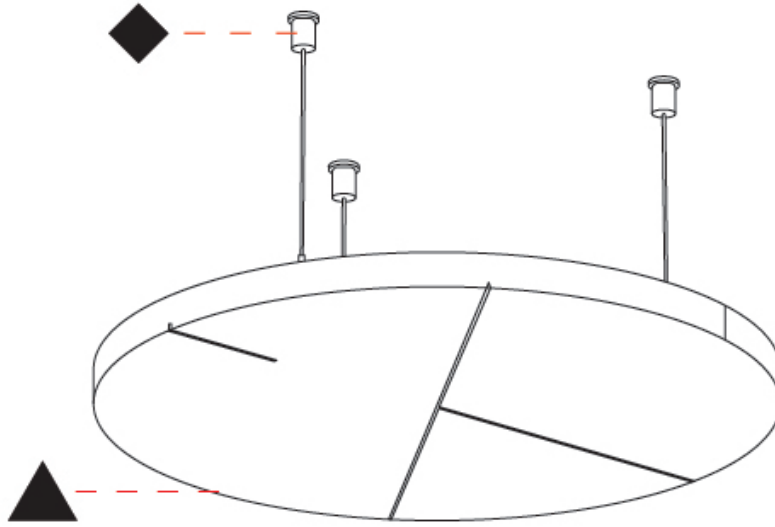

GLORIOUS ACOUSTIC PANEL SUSPENSION

A300700-

PROJECT

TYPE

SPECIFIER

QUANTITY

DATE

A