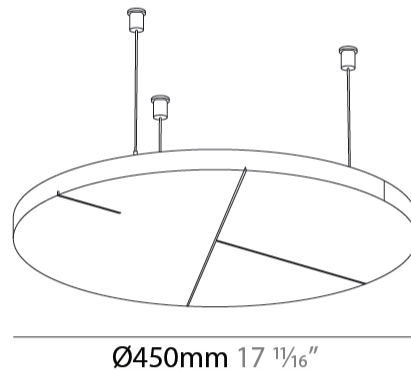

PROJECT	_____
TYPE	_____
SPECIFIER	_____
QUANTITY	_____
DATE	_____

GLORIOUS ACOUSTIC PANEL SUSPENSION

A300700-

base number	Finishes (Diamond)	Finish Options	Cable Length

1. To build a product code in our configurator select the specify button on the base model # product page
2. To build a manual product code on this datasheet choose from the options listed below in blue font and add the suffix to the base model #

GENERAL

Series: Glorious Acoustic Panel
Brand: Prolicht
Division: Architectural
Mounting Type: Suspension
Mounting Location: Ceiling
Subcategory: Acoustic

PHYSICAL

Shape: Round
Diameter (mm): 450
Diameter (in): 17 ¹¹/₁₆
Height (mm): 24
Height (in): 15/16
Fixture Finish: [ANC](#) / [ASH](#) / [BNA](#) / [BTC](#) / [BZE](#) / [CEL](#) / [EGG](#) / [EVG](#) / [FOG](#) / [FOS](#) / [FST](#) / [FUA](#) / [IRI](#) / [IRO](#) / [KHA](#) / [LIC](#) / [LIM](#) / [MER](#) / [MSN](#) / [MUS](#) / [ONX](#) / [PEA](#) / [PLU](#) / [POL](#) / [PPY](#) / [RAY](#) / [ROY](#) / [RST](#) / [STE](#) / [SWD](#) / [TAN](#) / [TAU](#)
Holder Finish: [SSR](#) / [BKV](#) / [CWI](#) / [CRY](#) / [HAB](#) / [LAG](#) / [UFT](#) / [ITA](#) / [RUA](#) / [RUR](#) / [MIC](#) / [FTG](#) / [MYG](#) / [TWT](#) / [LOD](#) / [PUS](#) / [FRO](#) / [FUP](#) / [KIA](#) / [POP](#) / [BLS](#) / [SPG](#) / [MEY](#) / [GOH](#) / [GUM](#) / [CHC](#) / [COM](#) / [ABZ](#) / [JAG](#)
Fixture Material: Aluminum
Cable Details: [2000mm](#) / [6000mm](#) Transparent Cable

ELECTRICAL

LED

OPTICAL

RATINGS AND CERTIFICATIONS

Certified By: CSA Certified to UL and CSA Standards
IP rating: IP20